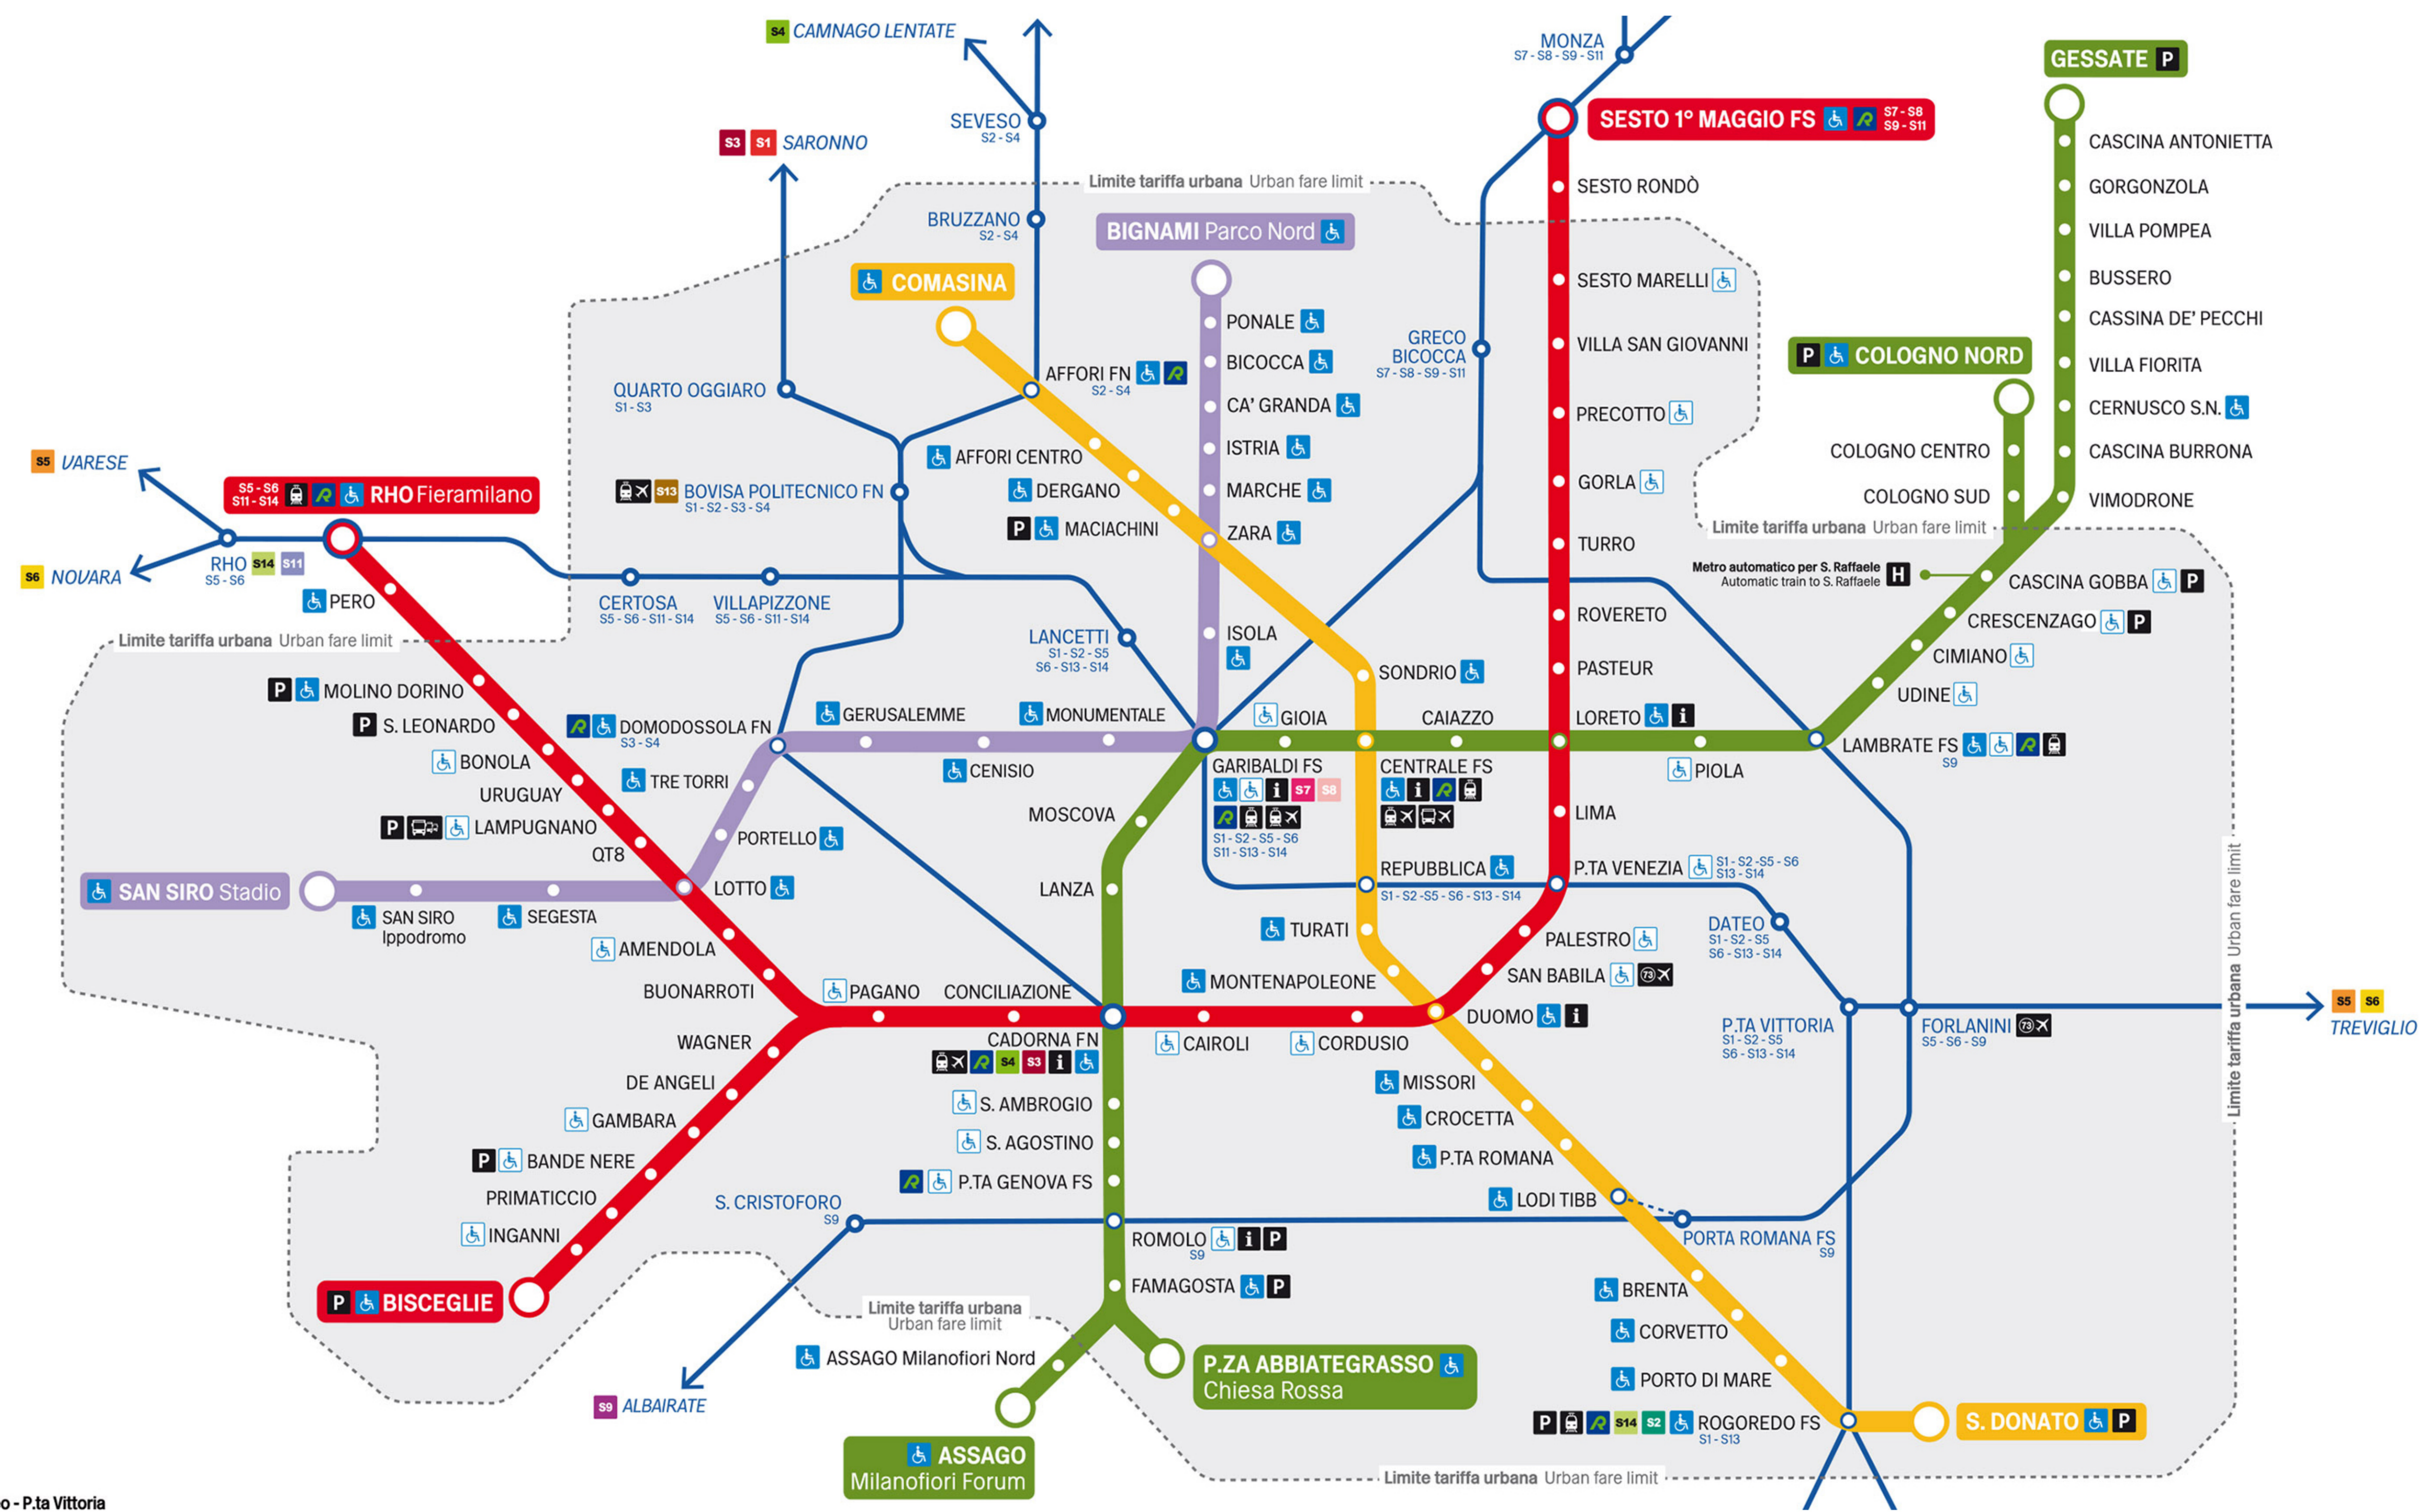

- M1** Metro Linea / Line 1
- M2** Metro Linea / Line 2
- M3** Metro Linea / Line 3
- M5** Metro Linea / Line 5
- Stazione accessibile (ascensori)**
Step-free station (lifts)
- Stazione accessibile (montascale)**
Step-free station (stairlifts)
- ATM Point: informazioni e punto vendita**
ATM Point: information and sales point
- Linee ferroviarie regionali**
Regional railways
- Interscambio con rete ferroviaria**
Connection with railway system
- Linea 73 per Aeroporto di Linate**
Line 73 to Linate Airport
- Bus per Aeroporto di Linate, Malpensa e Orio al Serio**
Bus service to Linate, Malpensa and Orio al Serio Airports
- Malpensa Express**
- Terminal bus lunga percorrenza**
Long distance bus terminal
- Parcheggio di corrispondenza ATM**
ATM car park
- Limite tariffa urbana**
Urban fare limit

Linee ferroviarie suburbane
Suburban railways

- S1** Saronno - Milano Passante* - Lodi
- S2** Mariano Comense - Milano Passante* - Milano Rogoredo
- S3** Saronno - Milano Bovisa - Milano Cadorna
- S4** Camnago Lentate - Milano Bovisa - Milano Cadorna
- S5** Varese - Milano Passante* - Treviglio
- S6** Novara - Milano Passante* - Treviglio
- S7** Lecco - Molteno - Milano P.ta Garibaldi
- S8** Lecco - Carnate - Milano P.ta Garibaldi
- S9** Saronno - Milano Greco - Albairate
- S11** Chiasso - Milano P.ta Garibaldi - Rho
- S13** Pavia - Milano Passante* - Milano Bovisa
- S14** Rho - Milano Passante* - Milano Rogoredo

*STAZIONI/STATIONS: Lancetti - Garibaldi - Repubblica - P.ta Venezia - Dateo - P.ta Vittoria

Limite tariffa urbana Urban fare limit